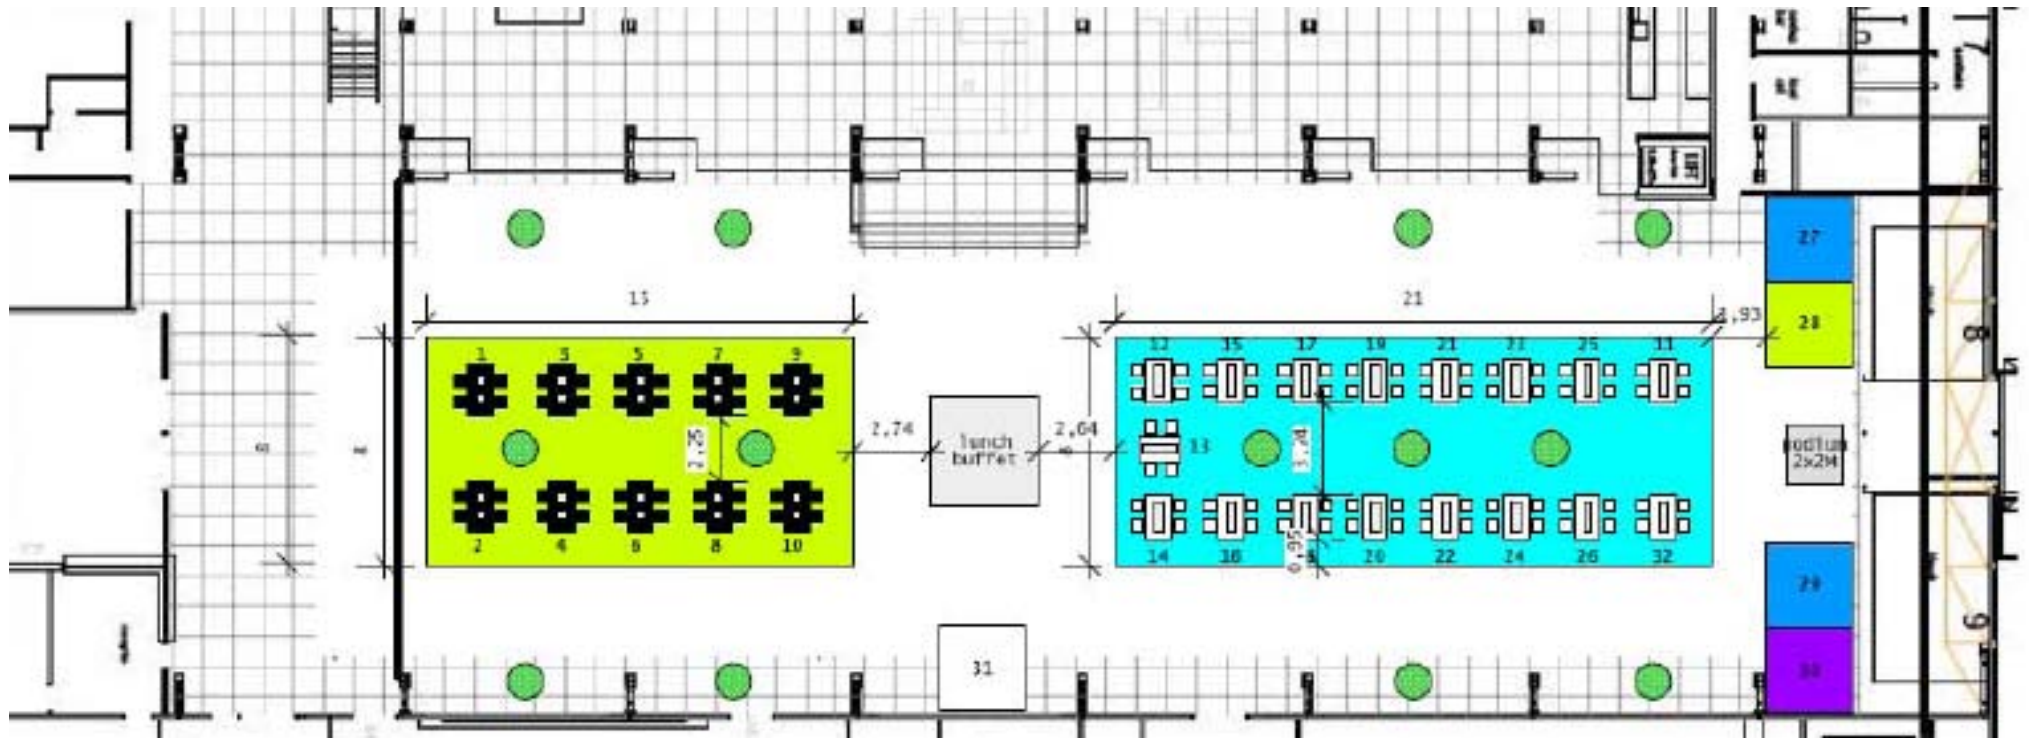

Plattegrondindeling Participanten Aedes plaza

25 juni 2009, Convention Factory

Iedere stand wordt voorzien van standaard elektra-aansluiting				
Standnummer	Organisatie	Meubilair	Telecom	Bijzonderheden
Netwerktafel Energy				
1	WoonEnergie	Netwerktafel zwart	5 x wireless	- Totaal 6 stroomaansluitingen
2	Ecotherm	Netwerktafel zwart	1 x wireless	- Plasma/flatscreen - Dvd speler
3	Vabi	Netwerktafel zwart	-	-
4	Buiddesk	Netwerktafel zwart		
5	Kingspan	Netwerktafel zwart	-	-
6	Oskomera	Netwerktafel zwart	1 x wireless	
7	Innax	Netwerktafel zwart		
8	Rockwool	Netwerktafel zwart	1 x wireless	
9	Zon Energie Groep	Netwerktafel zwart		
10	Saint-Gobain Isover	Netwerktafel zwart		
Netwerktafel Business				
12	Habitask	Netwerktafel wit	-	
13	Vervallen			
14	De Alliantie VvE Diensten	Netwerktafel wit	2 x wireless	- Totaal 2 x stroomaansluitingen
15	Informatiepunt Maatschappelijke Stages	Netwerktafel wit		
16	Square DMS	Netwerktafel wit		
17	Kadenza	Netwerktafel wit	1 x wireless	- 1 x LCD scherm
18	Informatiepunt Woonrecht	Netwerktafel wit	1 x wireless	
19	Ave Store	Netwerktafel wit	1 x wireless	- 4 stroompunten
20	HWH Partners	Netwerktafel wit		
21	Informatiepunt Diversiteit	Netwerktafel wit		
22	Aedesnet	Netwerktafel wit	2 x wireless	- totaal 2 x stroomaansluitingen
23	Informatiepunt Wonen, Zorg & Welzijn	Netwerktafel wit	1 x wireless	