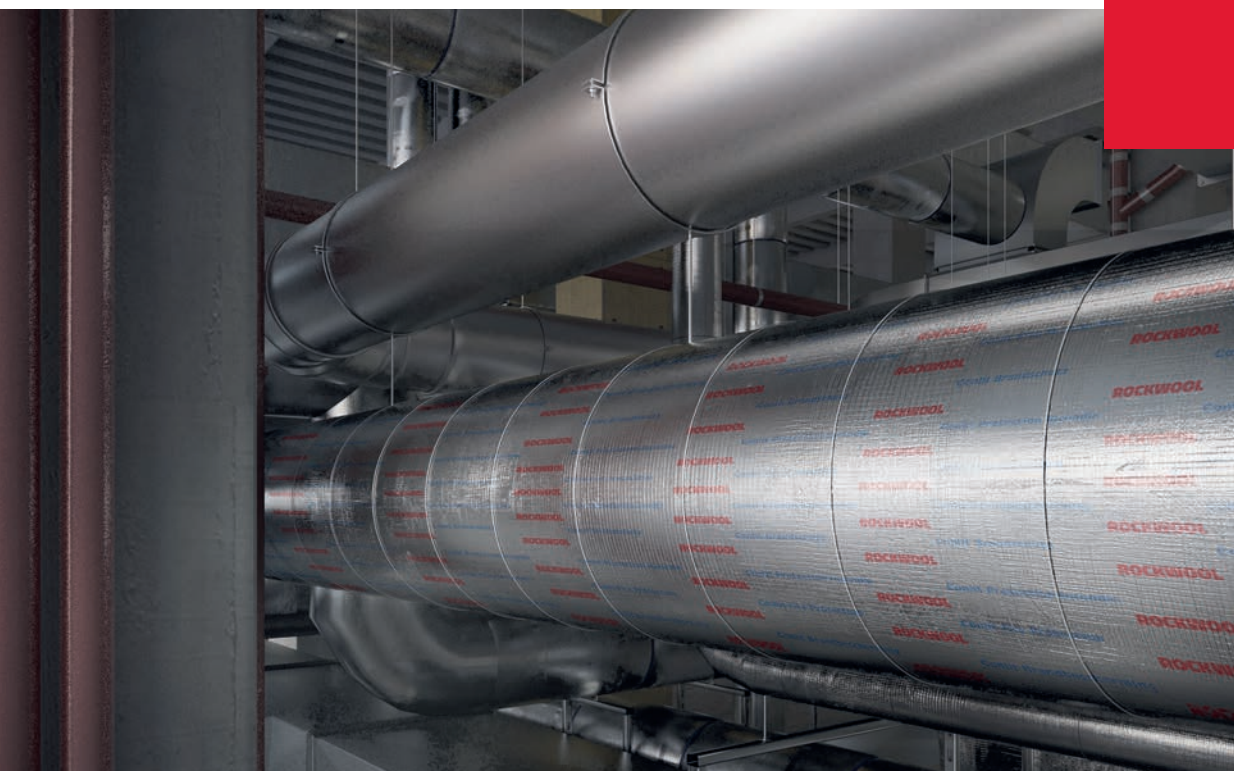

## Productomschrijving

Het Conlit PS EIS systeem is dé ideale brandwerende bekleding voor horizontale ronde luchtkanalen met een diameter tot 356 mm. Het Conlit PS EIS systeem omvat een reeks standaard leidingdiameters met daarbij behorende isolatiediktes.

## Toepassing

Conlit PS EIS pijpschalen worden gebruikt in combinatie met de brandwerende Conlit Duct Bandage voor het brandwerend beschermen en doorvoeren van ronde luchtkanalen.